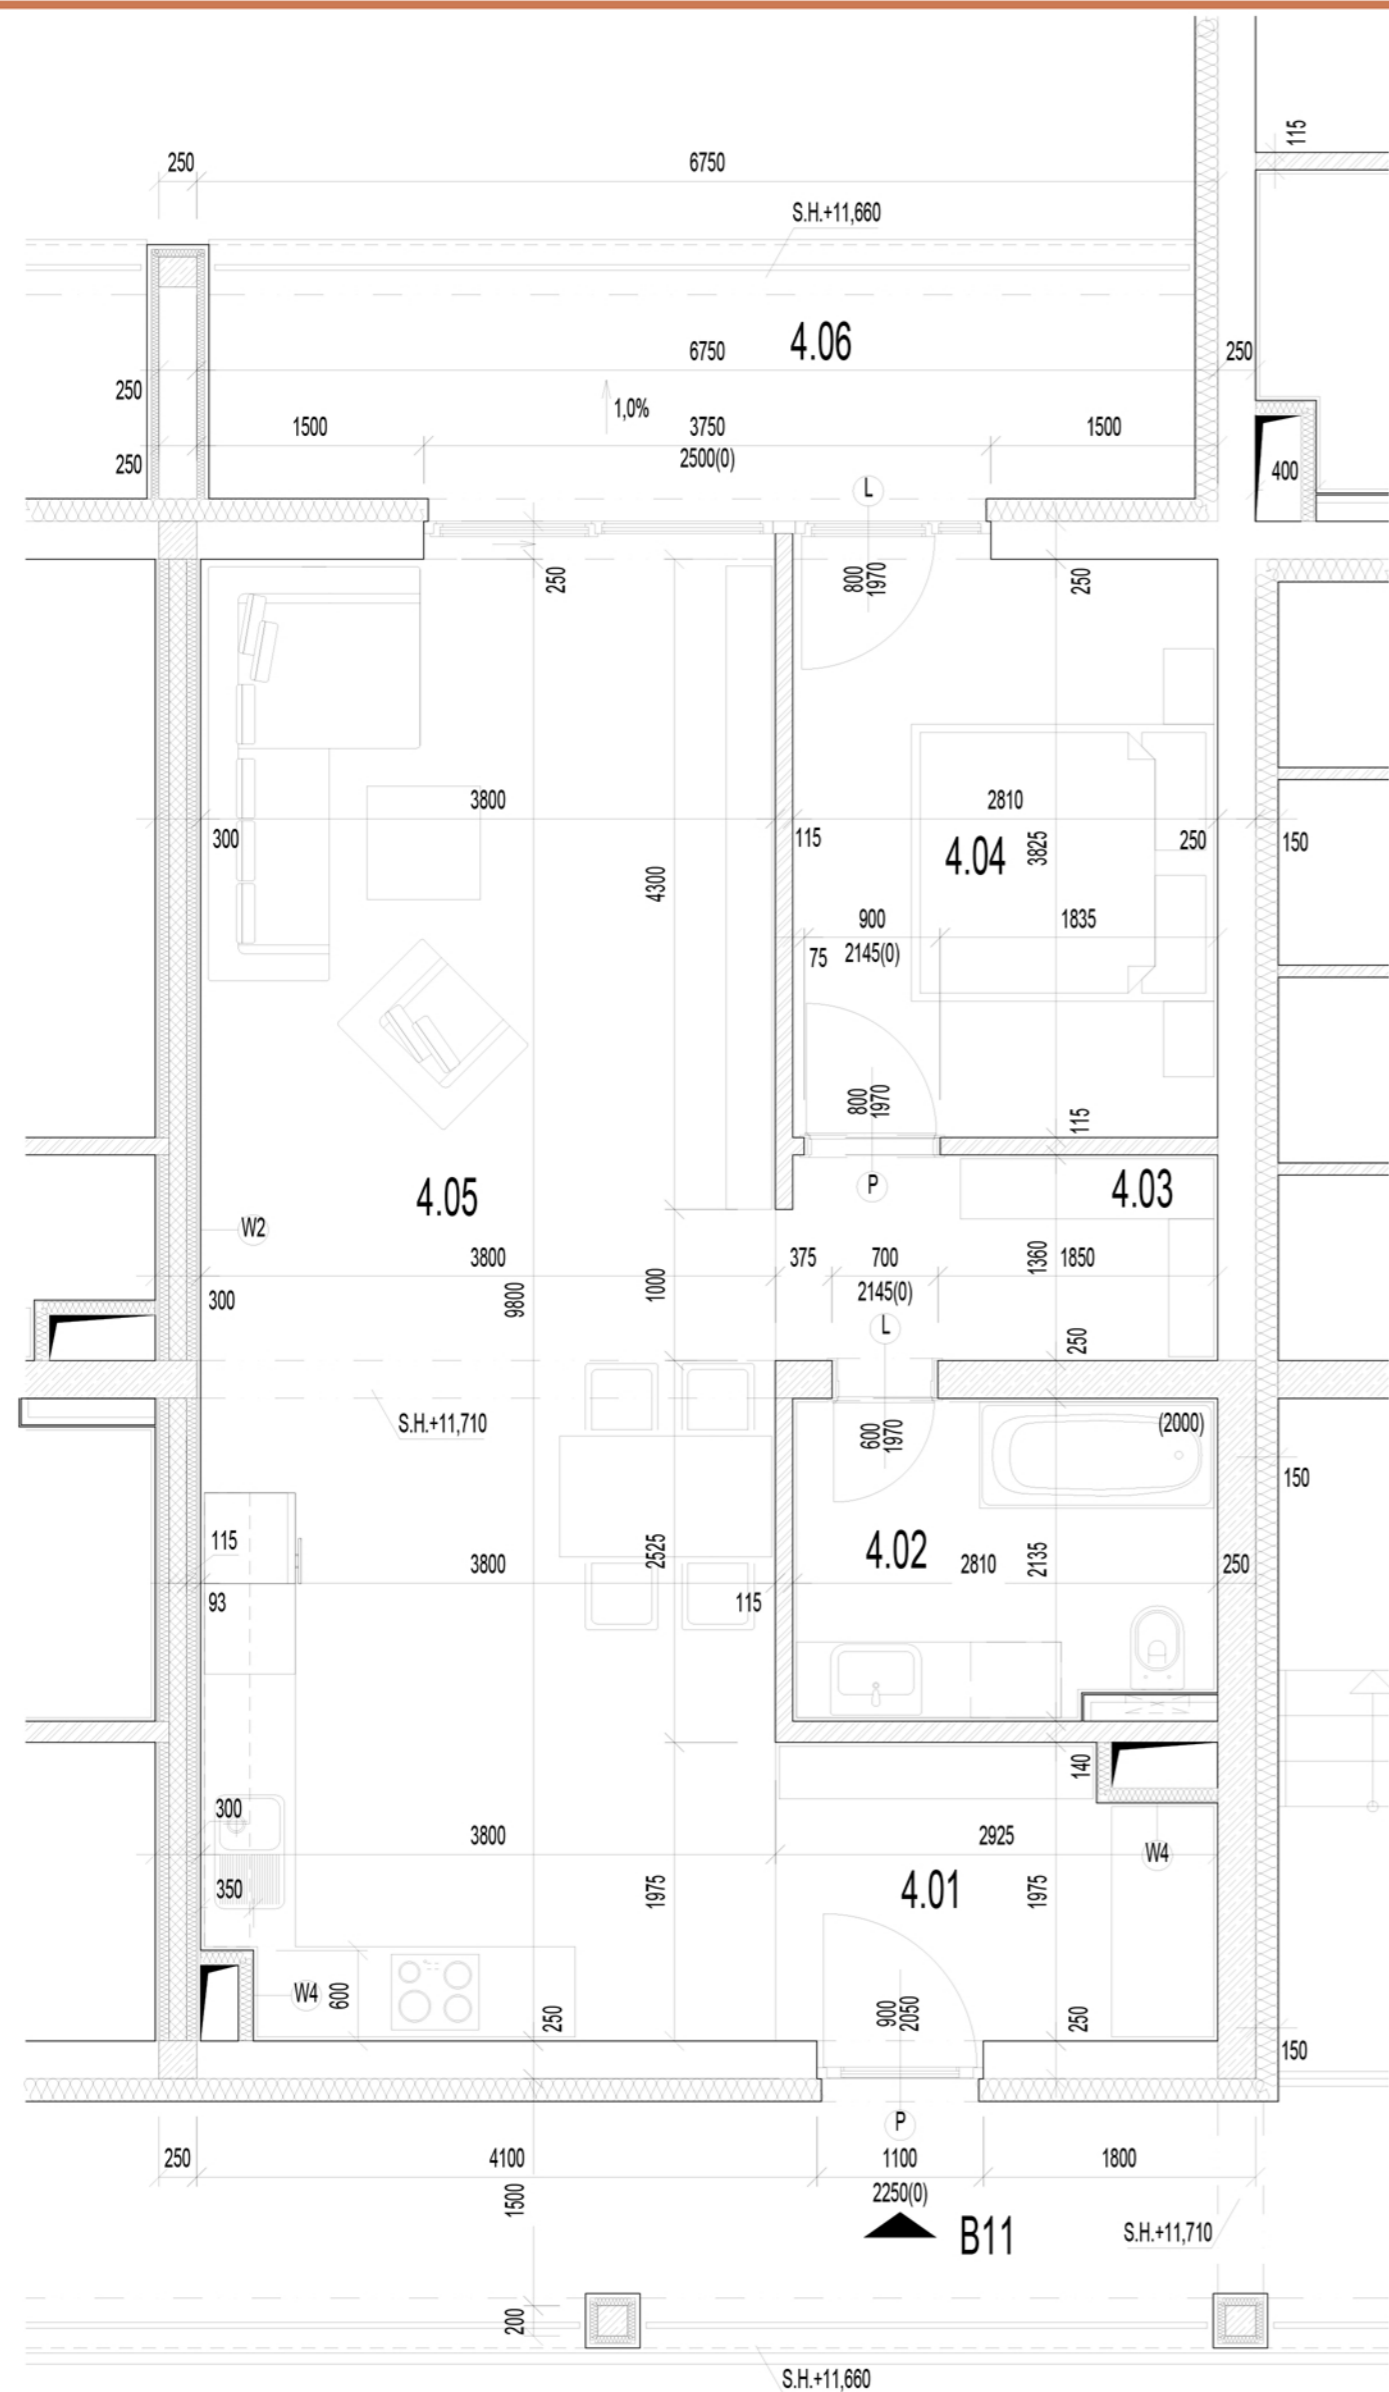

KALDERA

NOVÝ DOMOV V ŠTIAVNICI

B11

LEGENDA MIESTNOSTÍ

B11 - 4.01	ZÁDVERIE / CHODBA	5,45	m ²
B11 - 4.02	WC + KÚPEĽŇA	5,83	m ²
B11 - 4.03	CHODBA	3,93	m ²
B11 - 4.04	IZBA	10,74	m ²
B11 - 4.05	OBÝVACIA IZBA + KUCHYŇA	37,03	m ²
B11 - 4.06	LOGGIA	9,84	m ²
B11 - 4.07	PIVNICA	4,07	m ²

SPOLU (BEZ LOGGIE A PIVNICE) 62,98 m²