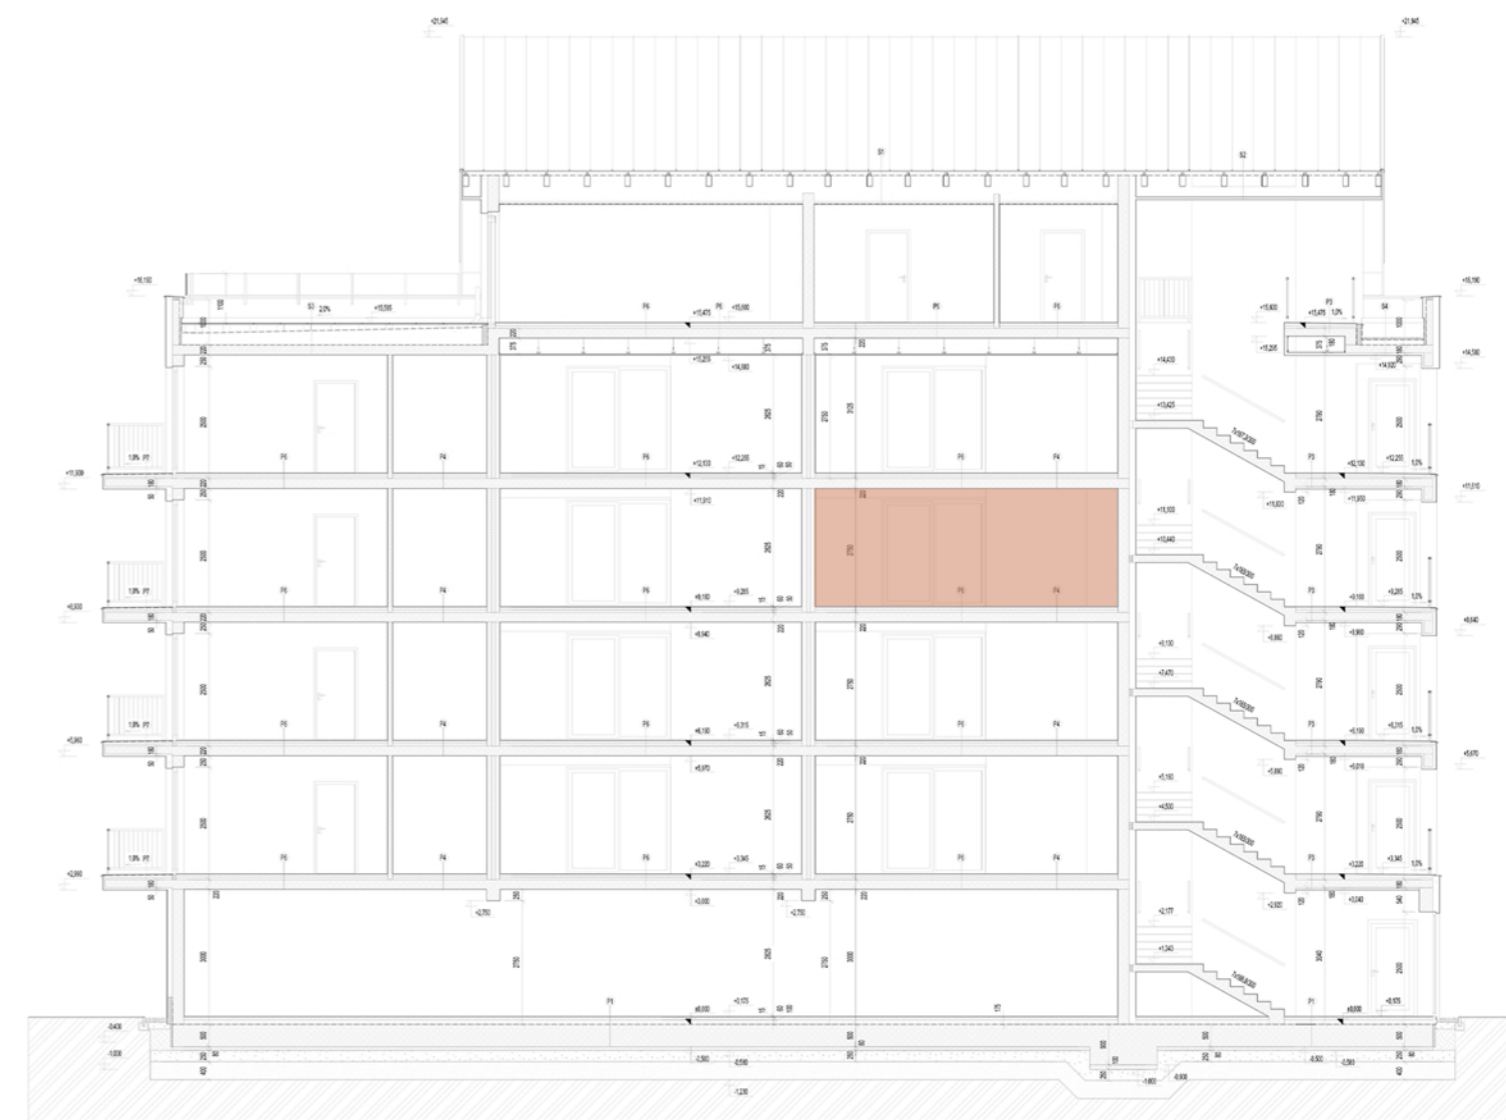

KALDERA

NOVÝ DOMOV V ŠTIAVNICI

B11

LEGENDA MIESTNOSTÍ

B11 - 4.01	ZÁDVERIE / CHODBA	5,45	m ²
B11 - 4.02	WC + KÚPEĽŇA	5,83	m ²
B11 - 4.03	CHODBA	3,93	m ²
B11 - 4.04	IZBA	10,74	m ²
B11 - 4.05	OBÝVACIA IZBA + KUCHYŇA	37,03	m ²
B11 - 4.06	LOGGIA	9,84	m ²
B11 - 4.07	PIVNICA	4,07	m ²

SPOLU (BEZ LOGGIE A PIVNICE) 62,98 m²